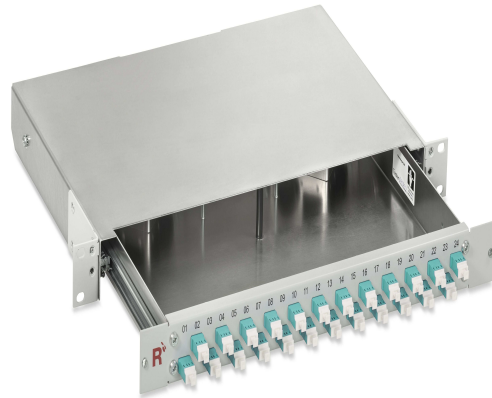

PRODUKTSTECKBRIEF

Bestellnummer: 230A4002OM3

Artikelnummer: 773512

19"-Verteilgehäuse ECO
1 HE, RAL 7035, mit Teleskopvollauszug
Aluminium Korpus
Stecksystem: LC/LC, 50µOM3
Anzahl Fasern: 48
1xPG16

Begleitende Dokumente: