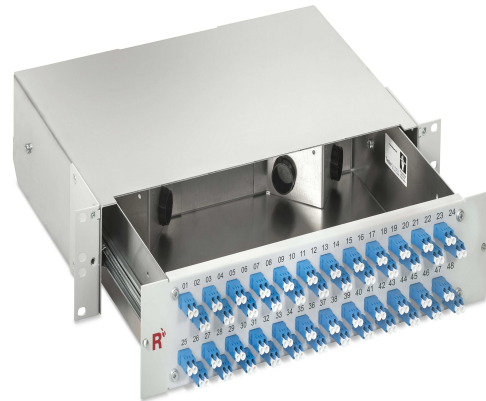

PRODUCTPROFILE

Catalogue number: 234A4101

Partnumber: 774470

19"-Verteilgehäuse ECO
2 HE, RAL 7035, mit Teleskopvollauszug
Aluminium Korpus
Stecksystem: LC/LC, SM
Anzahl Fasern: 96
1xPG16

Related documents: