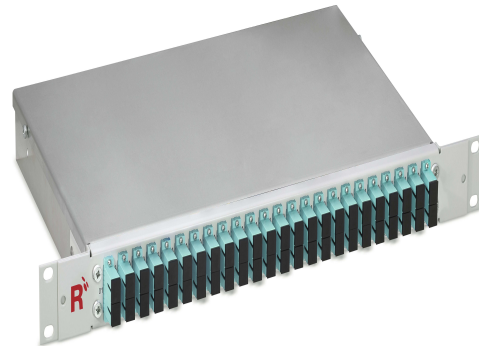

PRODUKTSTECKBRIEF

Bestellnummer: 231A4200M3

Artikelnummer: 774520

19"-Verteilgehäuse ECO
1 HE, RAL 7035, Festeinbau
Aluminium Korpus
Stecksystem: SC/SC, 50µOM3
Anzahl Fasern: 48
1xPG16

Begleitende Dokumente: