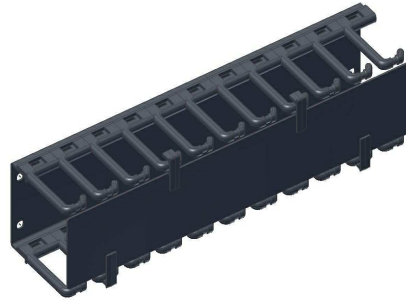

## PRODUKTSTECKBRIEF

**Bestellnummer:** 111A0454

Artikelnummer: 742528

---

19" 1HE Horizontal-Cable-Manager  
Rosenberger-OSI-Design  
geschlossene Rückwand, RAL9005 schwarz